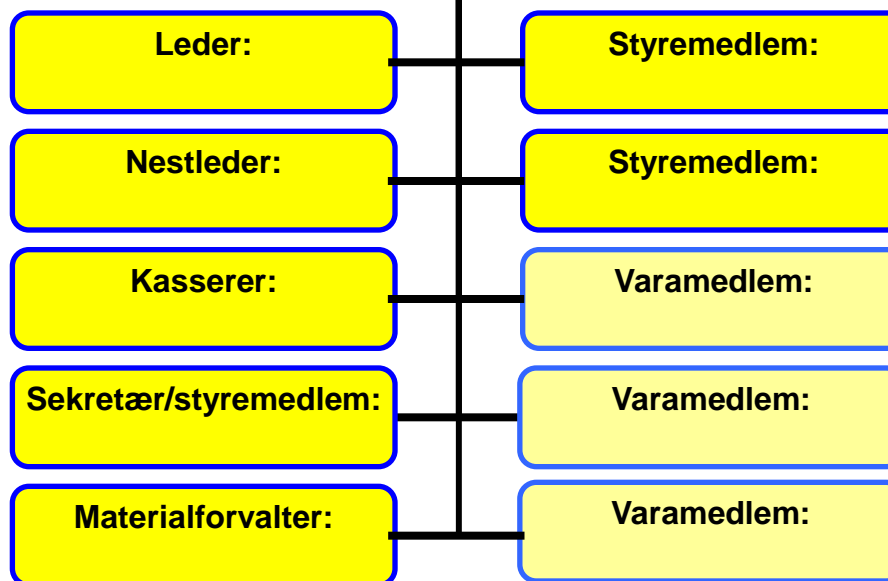

Organisasjonskart OIF 2015

Årsmøte 25.03.15

Mange avdelinger og utvalg - El idrettsforening

NORGES
DANSEFORBUND

Orkanger Idrettsforening

Mange avdelinger og utvalg - El idrettsforening

Orkanger Idrettsforening

HOVEDSTYRET

Mange avdelinger og utvalg - Ei idrettsforening

NORGES DANSEFORBUND

Komiteer og utvalg under Hovedstyret.

Mange avdelinger og utvalg - EI idrettsforening

Orkanger Idrettsforening

Komiteer og utvalg under Hovedstyret