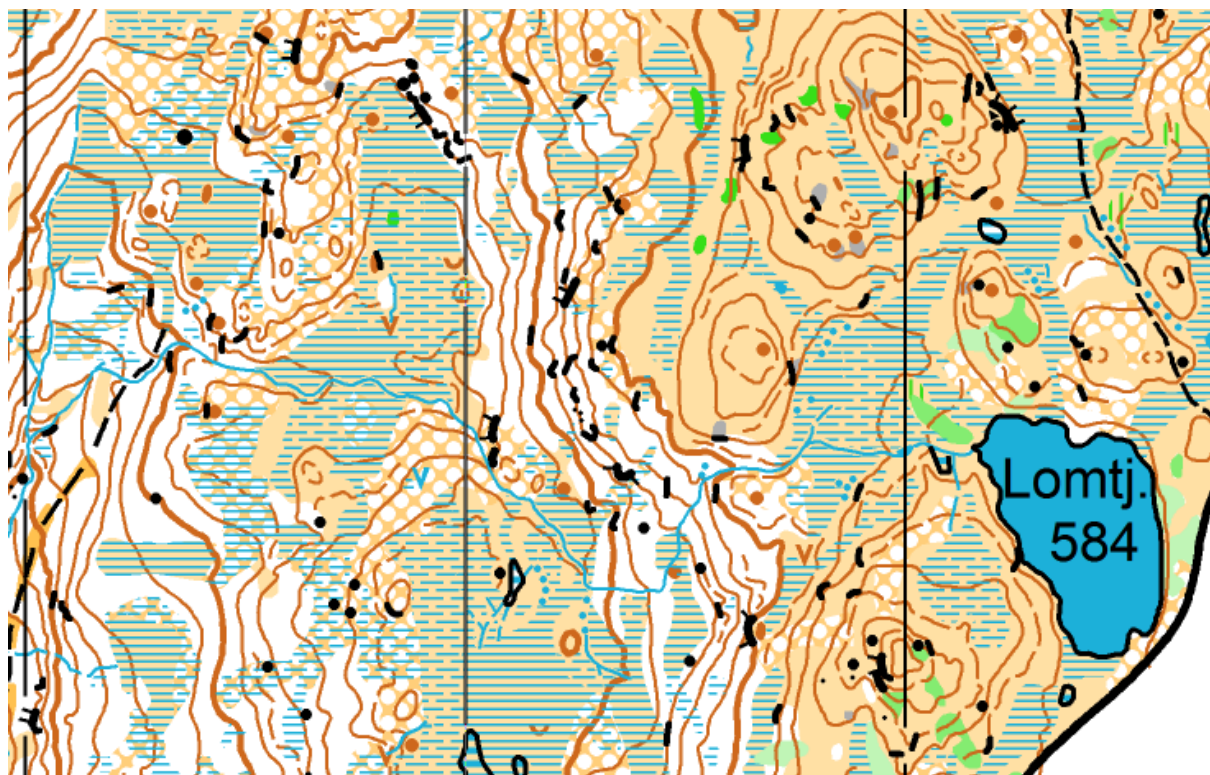

Innbydelse

OG-karusell 2.9.2015

Vassfjellet/Lomtjønna

Melhus IL orientering inviterer herved til 5. løp i Orkla-Gaula-karusellen

Samlingsplass

På snaufjellet ved Lomtjønna (584 m.o.h.) rett under Vassfjelltoppen, merket fra E6 ved Kvål. Vi oppfordrer til felles kjøring opp til toppen fra Kvål. Følg parkeringsvaktens anvisning ved Lomtjønna. Vi har kiosk! Ta med kontanter. Dessverre ingen betalingsterminal.

Kart

Vassfjellet Vest (2014). Nytt kart i jomfruelig terreng. Brukt under KM lang 2015.

Målestokk 1:10000

Løypelegger

Ole Hjulstad

Løpsledelse og kontroll

Kjell Rune Logan-Halvorsrud

Start

Fra kl. 1800

Startkontingent

Startkontingent: D/H 16 < kr. 40,- D/H 17 > kr. 60,-

Løyper og klasser:

Blå: H 17-44 5,5 km A/B

Rød: H 45-54, H 15-16 4,0 km A/B

Grønn: D 15-49, H 55-64, H 13-14 3,0 km A/B

Hvit: D 50-64, D13-14, H 65-74 2,0 km B

Gul: D/H -12, D/H 13-C, D65-, H 75- 2,0 km C

Nybegynner: Nybegynner 1,5 km N

Velkommen!

MIL orientering