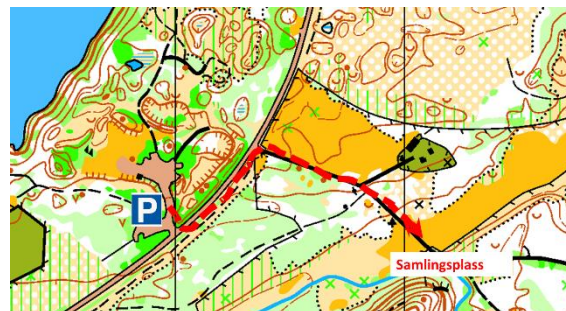

Innbydelse OG-karusellen onsdag 22. mai 2024

Samlingsplass ved grustak ved Lersmoen på Fremo. Merket fra fylkesveg 712 mellom Ler og Klæbu.

Samlingsplass kart.gulesider.no/lersmoen

Kart Fremo, ekvidistanse 5 m, målestokk 1:10 000

Terreng Flatt trønderterreng med gamle groper fra istiden

Start Mellom kl 1800 og 1900. Start og mål ved samlingsplass. Nybegynnere og C- løpere får kartet på samlingsplass.

Her kan du
betale med
vops

687127