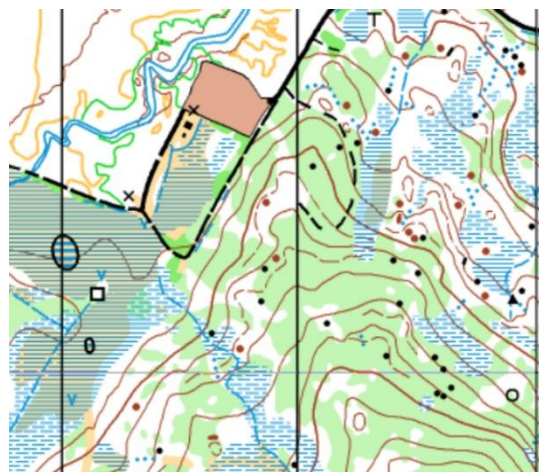

Innbydelse OG-karusellen løp 4 Onsdag 15.august 2018

Samlingsplass på Langmyra skistadion. Merket fra fylkesveg 712 mellom Ler og Klæbu.

<https://www.google.no/maps/dir//Langmyra,+7234+Ler>

Kart Langmyra (nytt 2018/2019), ekvidistanse 5 m, målestokk 1:10 000

Terreng Skogsterreng med stedvis en del åpne trøndermyrer.

Start På samlingsplass mellom kl 1800 og 1900

Startkontingent D/H -16 kr. 40 D/H 17 - kr. 60
kontant betaling

Løypelegger og løpsleder Jon Røstum

Kontrollør Pauline R Bellingmo

Klasser og løyper

Løype	Klasser	
Blå	H 17-44	5,5 km A/B
Rød	H 45-54, H 15-16	4,0 km A/B
Grønn	D 15-49, H 55-64, H 13-14	3,0 km A/B
Hvit	D 50-64, D13-14, H 65-74	2,0 km B
Gul	D/H -12, D/H 13-C, D65-, H 75-	2,0 km C
Nybegynner	Nybegynner	1,5 km N