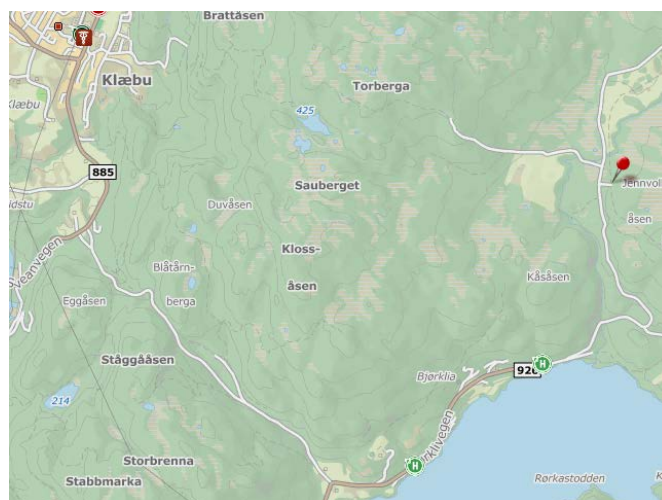

Klæbu IL o-avdelinga inviterer til

Orkla/Gaula-karusellen løp 2 onsdag 22/6 - langdistanse

Løpsleder:	Oddmund Aarø
Løypelegger:	Nils Ottar Svaan
Kontrollør:	Bjørn Rønningen
Kart:	Gjenvollhytta, kart revidert til NM 2014 1:7.500, ekvidistanse 5 m (løype blå, rød, grønn, hvit) 1:5.000 (løype gul og nybegynner)
Samlingsplass:	Gjenvollhytta
Bomveivgift:	Kr. 50,- (betalingsautomat som kun tar kort)
Adkomst:	Se kart og kartlink under
Start:	Kl. 18-19, 5 min. gange fra samlingsplass

Kartlink til samlingsplass:

<http://kart.finn.no/?lng=10.57662&lat=63.28583&zoom=15&mapType=normap&markers=10.57174,63.28830,r,Gjenvollhytta>

Startkontingent: D/H -> 16 kr. 40,- D/H -> 17 kr. 60,- Ikke betaligsterminal.