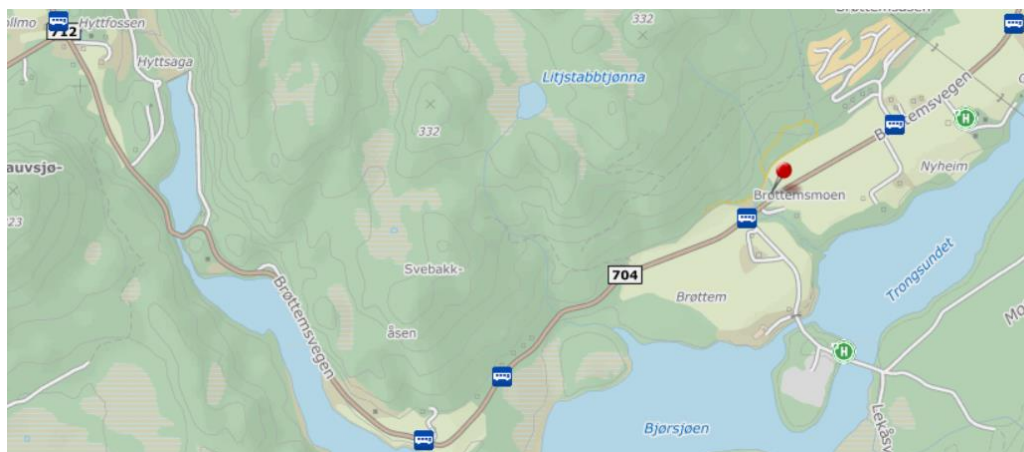

Klæbu IL o-avdelinga inviterer til

OG-karusell løp 3 onsdag 28/6 - langdistanse

Løpsleder: Jonas Bjørklimark
Løypelegger: Nils Ottar Svaan
Kontrollør: Bjørn Rønningen
Kart: Stabbmarka, kart revidert 2017, ekvidistanse 5 m
1:10.000, løype blå, rød, grønn
1:7.500, løype hvit, gul
1:5.000, nybegynner

Samling/p-plass: Sjøen skole ved Brøttem (Selbusjøen)
Adkomst: Se kart og kartlink under

NB! Fv 704, Sandmoen over Sjøla til Tanem og Klæbu er stengt pga utbedring. Aktuell adkomst kan være Fv 712, ta av fra E6 på Ler. Alternativt Fv 885, via Bjørkmyr og Klæbu sentrum. Her møter vi på ny veistenging og må ta omkjøring via Tanem.

Start: Kl. 18-19, 10 min. gange fra samlingsplass

Kartlink til samlingsplass:

<https://kart.finn.no/?lng=10.50911&lat=63.25456&zoom=16&mapType=normap&markers=10.50494,63.25463,r,Sj%C3%B8en+skole>

Startkontingent: D/H -> 16 kr. 40,- D/H 17-> kr. 60,- Ikke betalingsterminal.